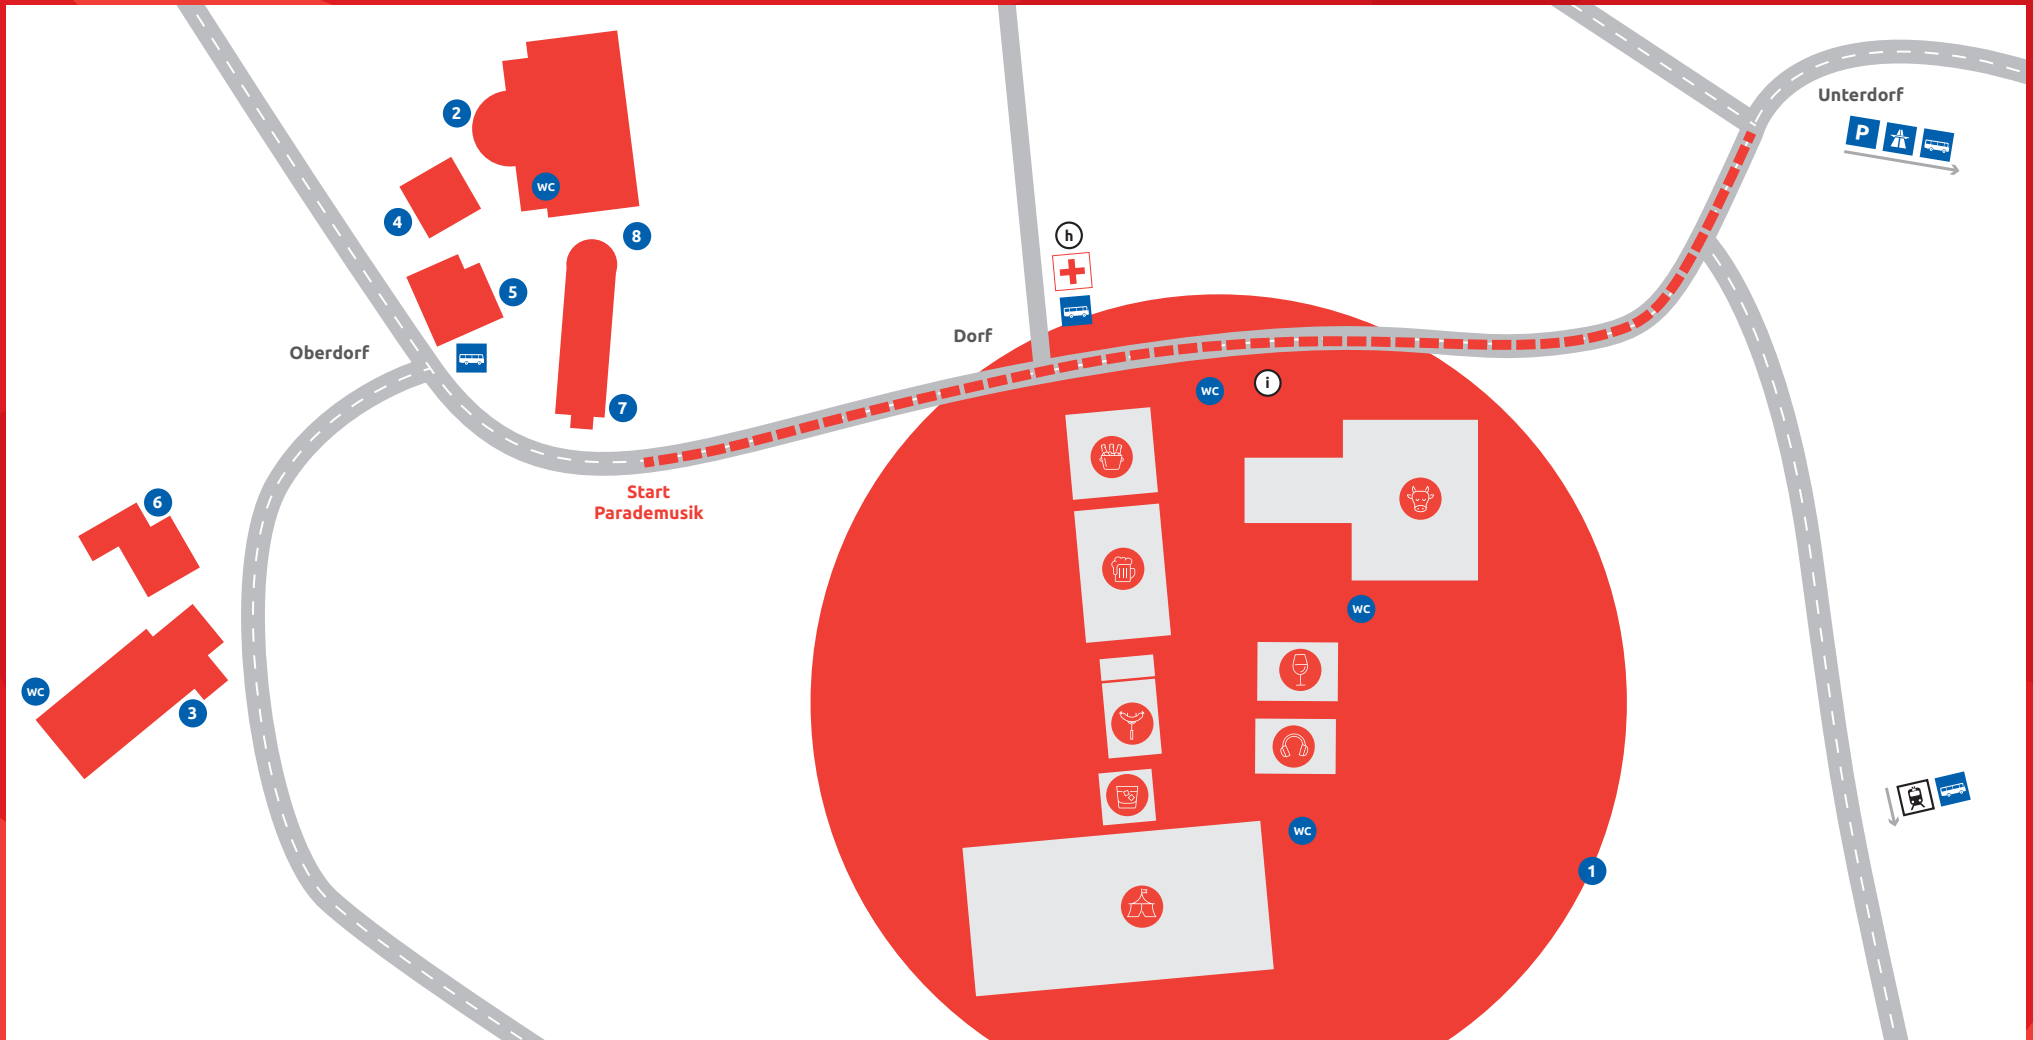

Situationsplan

- 1 Festplatz
- 2 Vortragslokal MZH
- 3 Vortragslokal Kirche
- 4 Einspiellokal A

- 5 Einspiellokal B + D
- 6 Einspiellokal C + E
- 7 Empfang
- 8 Instrumentendepot

- Bierinsel
- Bierzelt / Biergarten
- Chuebode Alp
- Grotto

- Foodcorner
- Partyhalle
- MC Pfyffer-Pub
- Musikzelt

- InfoPoint
- HelferPoint
- Samariter
- Parkplätze

- Autobahn
- Bahnhof Nebikon
- Shuttle-Bus Haltestellen
- Parademusikstrecke